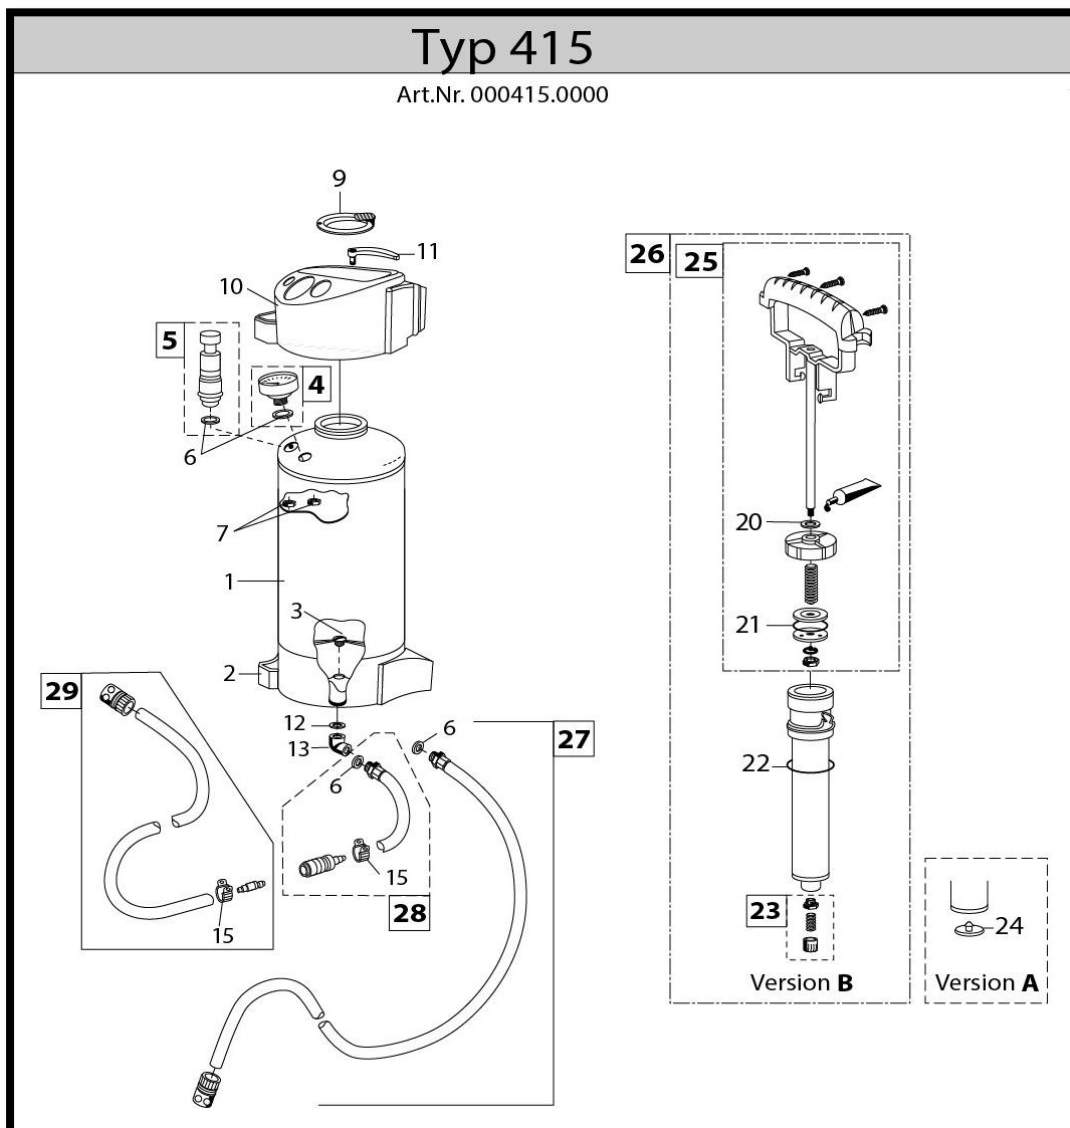

Gloria type 415

GLORIA TYPE 415

POSITIE	BESTELNR.	OMSCHRIJVING
2	540456	Voetring 10 liter zwart
3	540458	Schroef bodemaansluiting
4	700210	Manometer 6 bar compleet
5	727767	Veiligheids-/afblaasventiel OB compleet
6	618170	Afdichting
7	604500	Zeskant moer
9	727993	Losse zeef zwart
10	540455	Vultrechter 10 liter zwart
11	540457	Deksel op vultrechter zwart
12	130090	O-ring bodemaansluiting
13	538682	Bochtje slangaansluiting
15	726185	Slangklem
20	611170	Stootring
	605843	Pompdeksel
	610174	Pompstangveer
	727330	Zuigerplaat compleet
	624230	Bovenshoteltje
21	625971	Zuigerring
	624330	Onderplaatje
	200110	Tandring
	634170	Zeskant moer
22	627070	O-ring om pomphuis
23	728413	Terugslagklep
	701980	Ventielpropje compleet
	615972	Ventielveer
	605000	Afsluitschroef messing
24	540236	Membraam
25	727992	Pompstang compleet
26	727972	Pomp compleet
	711210	Pomphuis kaal
27	727701	Slang compleet